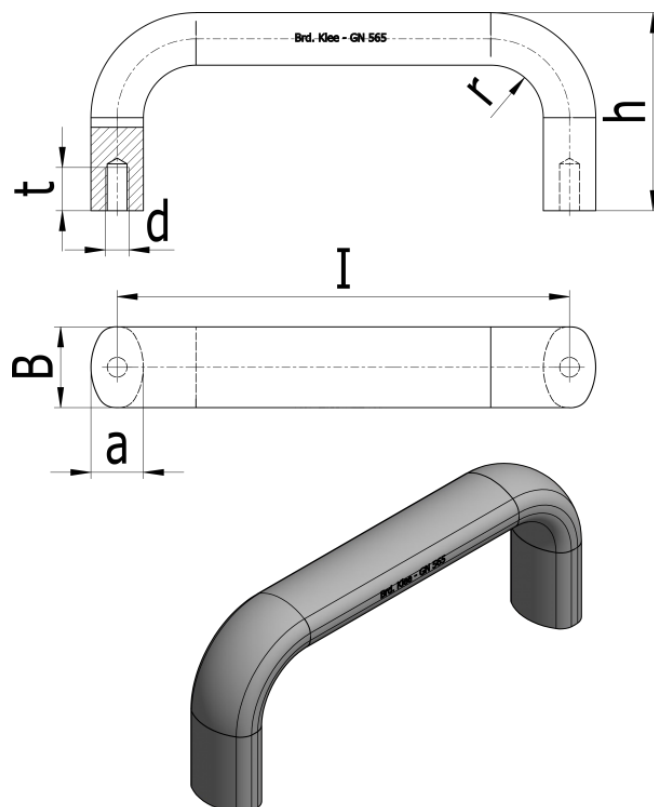

Varenummer: 2056526120EL
Beskrivelse: E+G Bøjlegreb GN 565-26-120-EL

Mål

a	= 17
b	= 26
d	= M8
h	= 55
l	= 120
r	= 17
t	= 12
Vægt i (g)	= 178